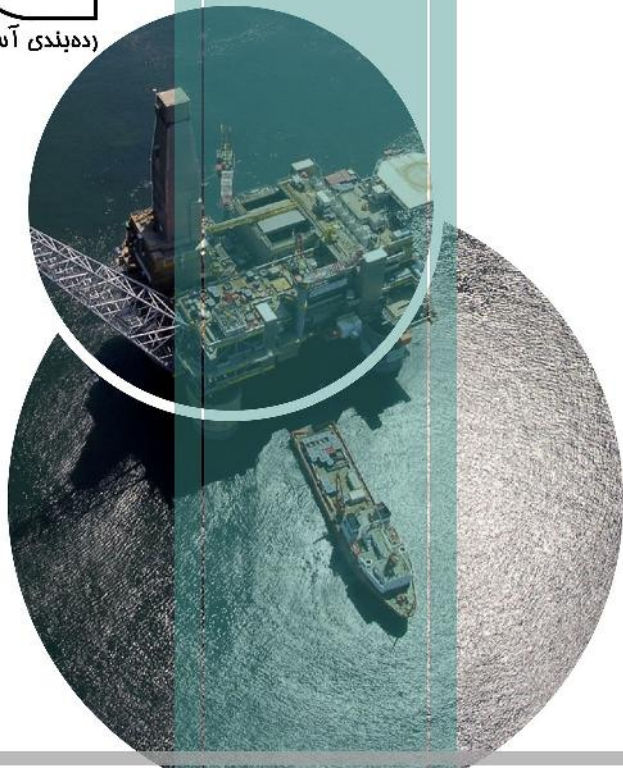

رده‌بندی آسیا

بازرسی‌های فراساحلی

دفتر مرکزی: ۰۲۱-۸۴۳۹۶

واحد فراساحلی: ۰۲۱-۸۸۰۲۹۰۶۱

ده‌بندی آسیا

- ◀ بازرسی و نظارت بر طراحی، سافت و نصب انواع سازه‌های فراساملی (فدمات MWS/TPA)
- ◀ نظارت بر مهار و لنگر اندازی تاسیسات و شناورهای فراساملی (فدمات MWS)
- ◀ نظارت بر عملیات جابجایی انواع سازه‌های فراساملی از جمله جکت، تاپ ساید و دستگاه‌های حفاری متمرک (فدمات MWS)
- ◀ مشاوره و بررسی تصویر کاربری اسکله‌ها بر اساس استانداردهای عملیاتی و تایید تجهیزات ایمنی مربوطه
- ◀ بازرسی رده‌بندی قانونی و کلاس سازه‌های فراساملی و دستگاه‌های حفاری متمرک بر اساس قوانین بین‌المللی
- ◀ بازرسی عرشه‌های بالگرد نشین سکوهای نفتی ثابت و متمرک فراساملی
- ◀ بازرسی و نظارت بر عملیات لوله و گابل گذاری دریایی (فدمات MWS/TPA) شامل بررسی و تمایل بازرسی‌های زیرآبی
- ◀ بازرسی و نظارت بر تعمیرات ادواری و موردی سازه‌های فراساملی و دستگاه‌های حفاری متمرک
- ◀ بازرسی از شناورهای فاص جهت انجام پروژه‌های فراساملی
- ◀ بازرسی فستارت، مشاوره، بررسی و پیگیری پرونده‌های فستارتی سازه‌های فراساملی
- ◀ مشاوره، بازرسی و نظارت بر تعمیر و نصب تجهیزات و ماشین‌آلات دریایی بر روی سازه‌های فراساملی
- ◀ بازرسی انواع برتقیل سکوها و شناورهای فراساملی